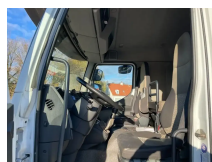

Renault Midlum 270 Midlum 12.270 4x2 Closed Box

Allgemeine Merkmale

Marke	Renault
Model	Midlum 270
Unterkategorie	Koffer
Nummernschild	70bgz8
Kilometerstand	358.037km
Baujahr	2013
Datum der Erstzulassung	21-10-2013
Zustand	Gebraucht
Kraftstoff	Diesel
Emissionsklasse	Euro 5
Referenz	5610

Eigenschaften

Leergewicht	7.020kg
Tragfähigkeit	4.980kg
Max. Gewicht	12.000kg
Länge	960cm
Breite	255cm
Zylinderinhalt	7.146cc

Renault Midlum 270 Midlum 12.270 4x2 Closed Box

Technische Spezifikationen

Anzahl der Achsen	2
-------------------	---