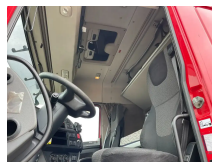

### Algemene kenmerken

Merk	DAF
Model	XF 440
Subcategorie	Standaard trekker
Kentekenplaat	86bft7
Tellerstand	814.262km
Bouwjaar	2015
Datum eerste registratie	14-04-2015
Conditie	Gebruikt
Brandstof	Diesel
Emissieklasse	Euro 6